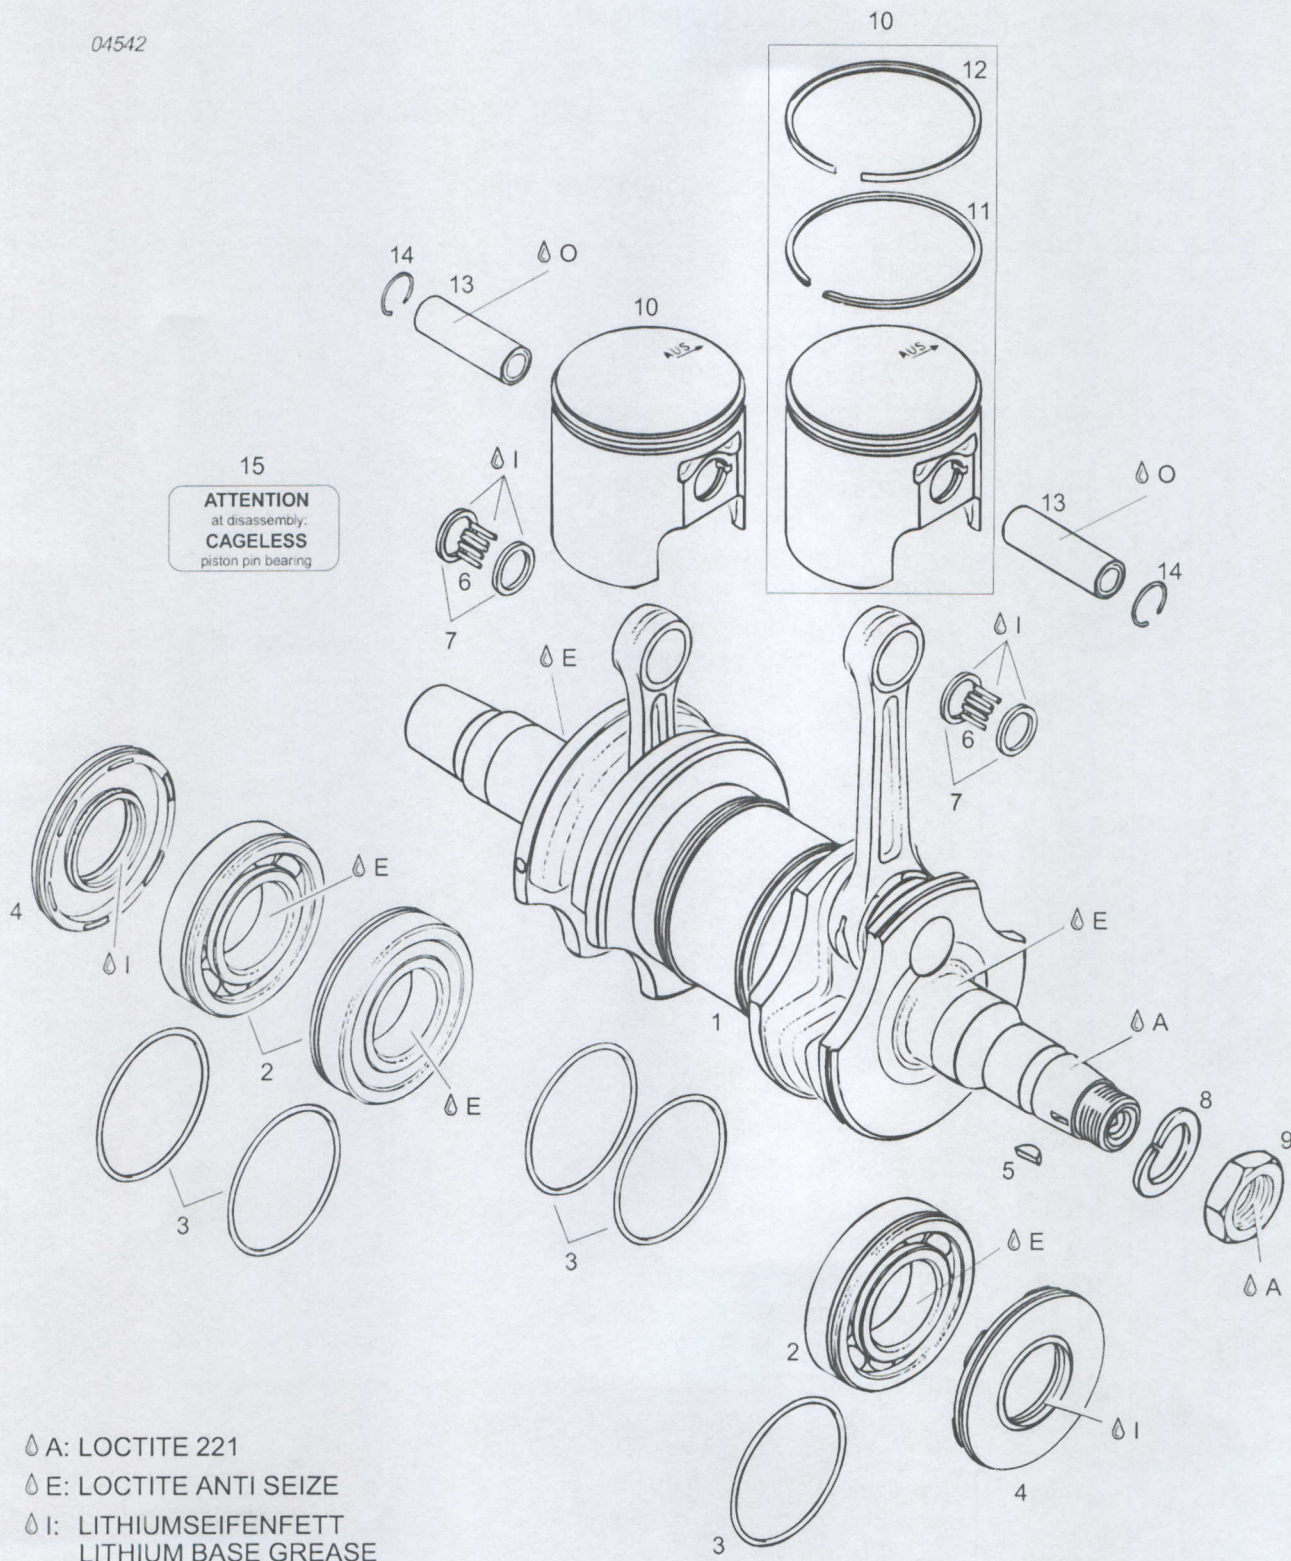

## ERSATZTEILKATALOG / ILLUSTRATED PARTS CATALOG

04542

15  
**ATTENTION**  
 at disassembly:  
**CAGELESS**  
 piston pin bearing

- △ A: LOCTITE 221
- △ E: LOCTITE ANTI SEIZE
- △ I: LITHIUMSEIFENFETT  
LITHIUM BASE GREASE
- △ O: MOTORÖL  
ENGINE OIL